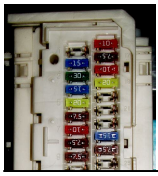

Cheap Used Toyota Camry Parts From Scrap Yards in SA

Der erstmals auf der Tokyo Motor Show 2011 vorgestellte Subaru BRZ/Toyota GT86 ist ein viersitziges Sportcoupé, welches

2006 TOYOTA PRIUS FUSE BOX DIAGRAM