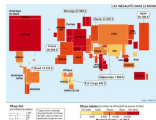

Guides pour les thérapeutes | Thérapie cognitive

Je reçois tous les ans une grande quantité de mails me proposant des truffes du désert. Ces truffes d'Afrique du Nord sont-elles les mêmes que celles qui poussent sous les chênes, noisetiers etc. en France ?

T... Comme truffe, oui mais les Terfez ? - L'univers de la

Coulon, capitale de la Venise Verte. Coulon, capitale de la Venise Verte, est heureuse de vous accueillir sur son site pour vous faire découvrir ses richesses au sein du Parc Interrégional du Marais Poitevin.

Coulon, capitale de la Venise Verte, au cœur du Marais

Séquence 3 : dire, lire et écrire autour de la Bible Fiche de méthode pour les exposés Fiche à conserver durant toute la préparation Dans le cadre de la séquence 3, vous allez préparer par groupe de trois maximum de

Séquence 3 : dire, lire et écrire autour de la Bible

Éducation, insertion, citoyenneté. Parce que la culture et le sport peuvent contribuer à porter les valeurs qui doivent fonder notre société...

Pôle ressources national – Sport éducation mixités citoyenneté

Projet Juliobona, la Cité antique sur la Seine. Vendredi 30 novembre, une convention de partenariat a été signée pour le « Projet Juliobona, la Cité antique sur la Seine » entre Caux Seine Agglo, le Musée du Louvre et 7 institutions de l'Axe Seine dont le Pôle métropolitain de l'estuaire de la Seine.

Pôle métropolitain de l'estuaire de la Seine

Les visites aux alentours . A La Gacilly, village fleuri, vous pourrez visiter le Végétarium seul musée en Europe dédié au monde végétal, Le Jardin Botanique Yves Rocher avec plus de 1000 espèces végétales représentées et le Village des Artisans d'arts : Depuis plus de trente ans, une trentaines de ces artistes travaillent le cuir ...

Chambres d'hôtes - Location d'ânes - La Gacilly - Morbihan

A Chacun sa Rapière... Dans cette aide de jeu, vous trouverez une grande variété d'armes avec leurs descriptions physiques et techniques. vous trouverez des armes d'escrime variées et nationales qui vous permettront de changer de la classique rapière.